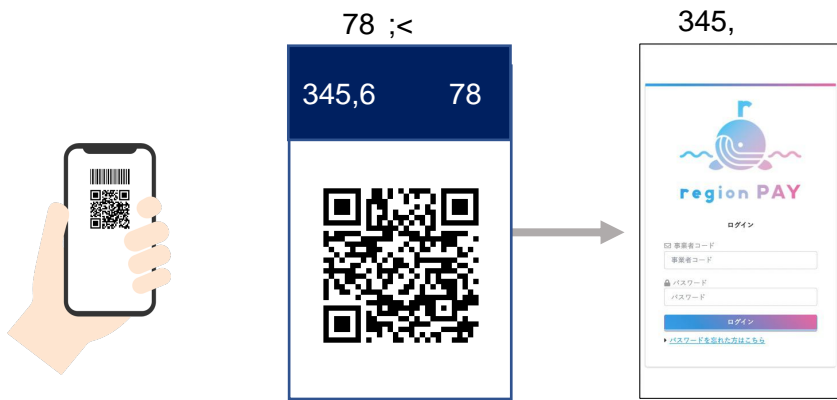

# 紙クーポン決済手順

!"#\$

※ログイン用URL : <https://region-pay.com/shop/login.php>  
 ※お持ちのスマホやタブレットで操作可能です  
 ※下記①・②の前に必ずログインを行う

%&'() \*+ ,-. /012345

※決済金額入力後、必ずお客様に画面を提示・確認を行う

678-9,-./:;<345

※クーポン番号はクーポンに記載されている20桁のチャージコードを [ ] で入力  
 ※決済金額入力後、必ずお客様に画面を提示・確認を行う