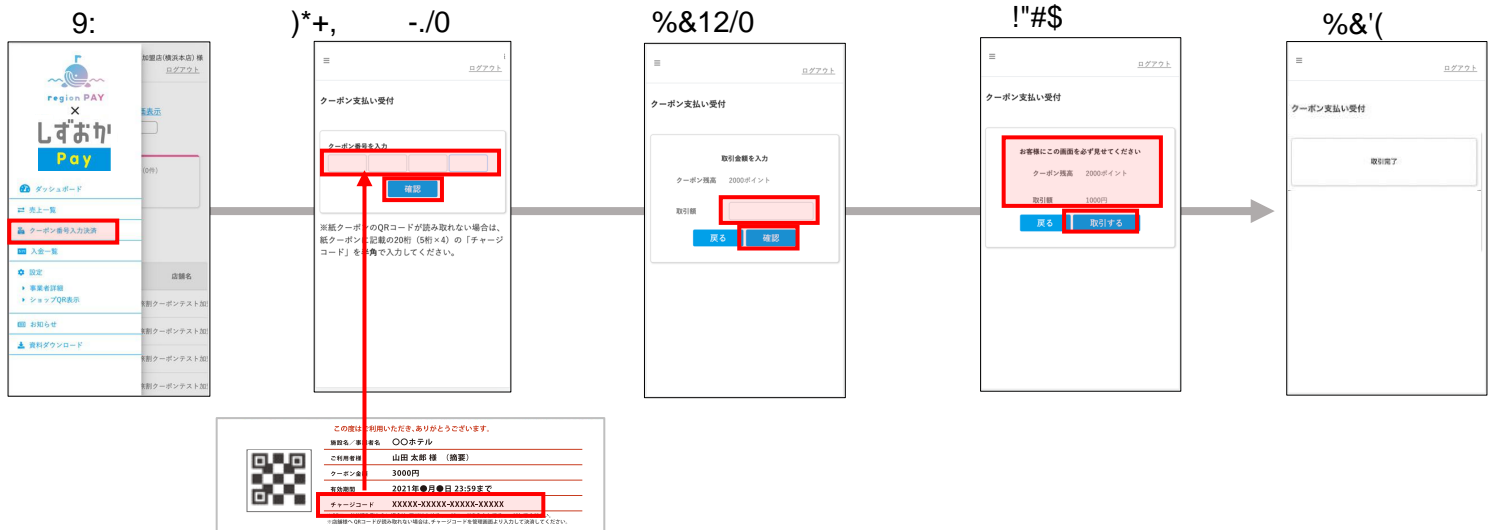

# 紙クーポン決済手順

!"#\$

※ログイン用URL : <https://region-pay.com/shop/login.php>  
 ※お持ちのスマホやタブレットで操作可能です  
 ※下記①・②の前に必ずログインを行う

%&'() \*+ ,-. /012345

※決済金額入力後、必ずお客様に画面を提示・確認を行う

678-9,-./:;<345

※クーポン番号はクーポンに記載されている20桁のチャージコードを [ ] で入力  
 ※決済金額入力後、必ずお客様に画面を提示・確認を行う